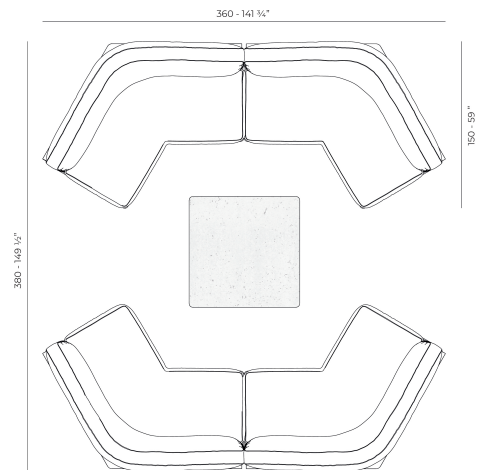

- 1 x 70050 Butaca - Armchair
- 1 x 70053 Sofá Módulo Brazo Derecho XL - Sectional Sofa Right XL
- 1 x 70059 Sofá Módulo Chaiselonge Izquierda - Sectional Sofa Chaiselonge Left
- 1 x 70065 Mesa Centro 120 x 80 - Low Table 47 1/4 x 31 1/2"