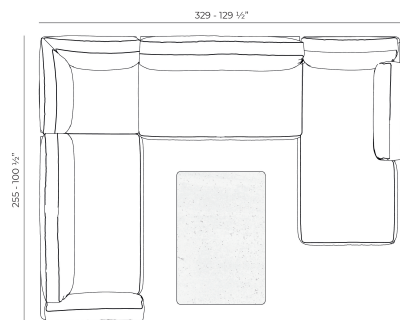

- 1 x 70050 Butaca - Armchair
- 1 x 70053 Sofá Módulo Brazo Derecho XL - Sectional Sofa Right XL
- 1 x 70059 Sofá Módulo Chaiselonge Izquierda - Sectional Sofa Chaiselonge Left
- 1 x 70065 Mesa Centro 120 x 80 - Low Table 47 1/4 x 31 1/2"