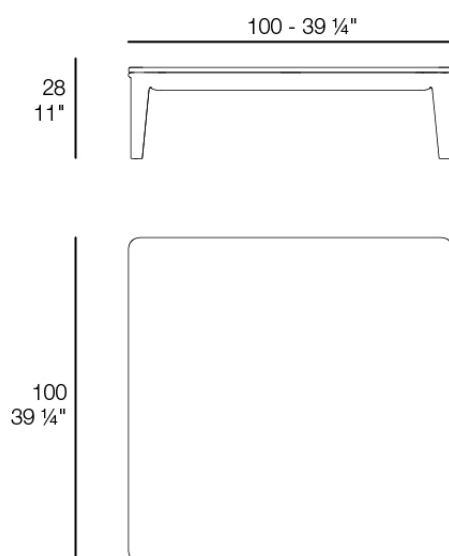

Coming soon.

Info

Description

Weight: 37 Kg

PASADENA Mesa Centro 100x100
PASADENA Low Table 39 1/4" x 39 1/4"
Ref. 70064

Combinations

- 1 x 70071 Sofá Módulo Esquina 60°- Sectional Sofa Corner 60°
- 1 x 70055 Sofá Módulo Central- Sectional Sofa Central
- 1 x 70050 Butaca - Armchair
- 1 x 70065 Mesa Centro 120 x 80 - Low Table 47 1/4 x 31 1/2"

- 1 x 70050 Butaca - Armchair
- 1 x 70053 Sofá Módulo Brazo Derecho XL - Sectional Sofa Right XL
- 1 x 70059 Sofá Módulo Chaiselonge Izquierda - Sectional Sofa Chaiselonge Left
- 1 x 70065 Mesa Centro 120 x 80 - Low Table 47 1/4 x 31 1/2"