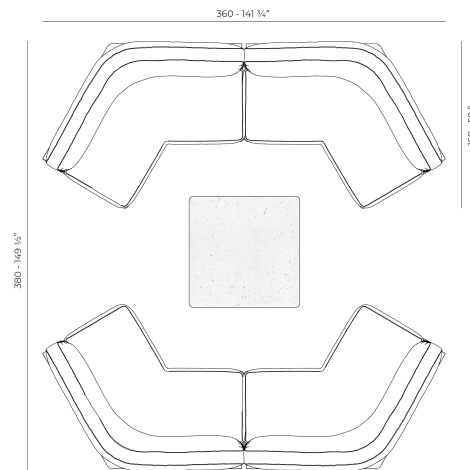

Combinations