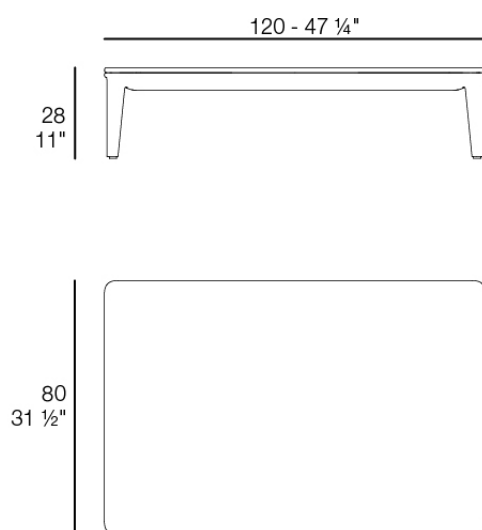

Info

Description

Weight: 36 Kg

PASADENA Mesa Centro 120x80
PASADENA Low Table 47 1/4" x 31 1/2"
Ref. 70065