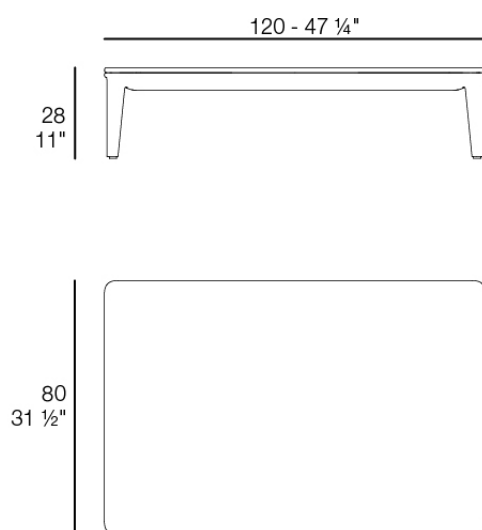

### Description

Weight: 36 Kg

PASADENA Mesa Centro 120x80  
PASADENA Low Table 47 1/4" x 31 1/2"  
Ref. 70065