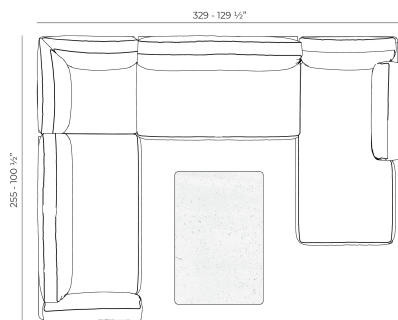

Combinations