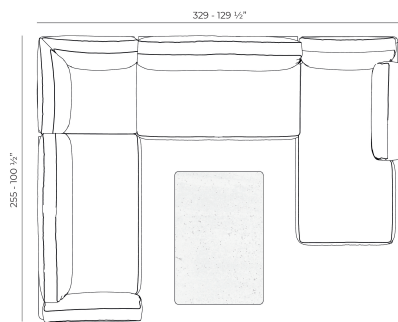

Combinations