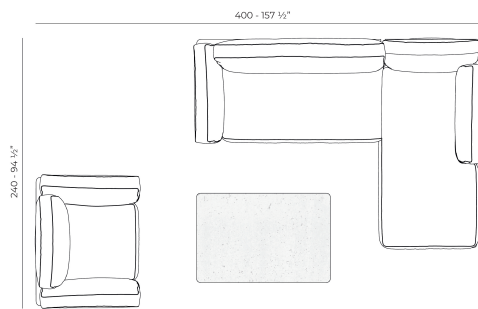

Combinations