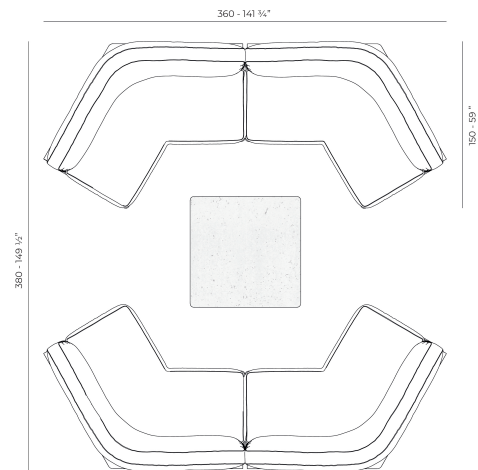

- 1 x 70050 Butaca - Armchair
- 1 x 70053 Sofá Módulo Brazo Derecho XL - Sectional Sofa Right XL
- 1 x 70059 Sofá Módulo Chaiselonge Izquierda - Sectional Sofa Chaiselonge Left
- 1 x 70065 Mesa Centro 120 x 80 - Low Table 47 1/4 x 31 1/2"