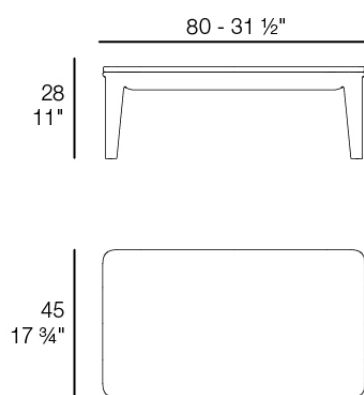

Coming soon.

Info

Description

Weight: 18 Kg

PASADENA Mesa Centro 80x45
PASADENA Low Table 31 1/2" x 17 3/4"
Ref. 70064

Combinations

- 1 x 70071 Sofá Módulo Esquina 60°- Sectional Sofa Corner 60°
- 1 x 70055 Sofá Módulo Central- Sectional Sofa Central
- 1 x 70050 Butaca - Armchair
- 1 x 70065 Mesa Centro 120 x 80 - Low Table 47 1/4 x 31 1/2"

- 1 x 70050 Butaca - Armchair
- 1 x 70053 Sofá Módulo Brazo Derecho XL - Sectional Sofa Right XL
- 1 x 70059 Sofá Módulo Chaiselonge Izquierda - Sectional Sofa Chaiselonge Left
- 1 x 70065 Mesa Centro 120 x 80 - Low Table 47 1/4 x 31 1/2"

- 1 x 70053 Sofá Módulo Brazo Derecho XL - Sectional Sofa Right XL
- 1 x 70072 Sofá Módulo Puff - Sectional Sofa Puff
- 2 x 70073 Mesa Centro 80 x 45 - Low Table 31 1/2 x 17 3/4"
- 1 x 70065 Mesa Centro 120 x 80 - Low Table 47 1/4 x 31 1/2"