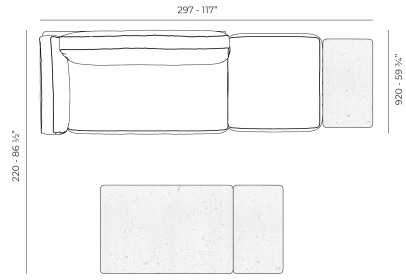

VONDOM

- 1 x 70053 Sofá Módulo Brazo Derecho XL - Sectional Sofa Right XL
- 1 x 70054 Sofá Módulo Brazo Izquierdo XL - Sectional Sofa Left XL
- 1 x 70050 Butaca - Armchair
- 1 x 70065 Mesa Centro 120 x 80 - Low Table 47 1/4 x 31 1/2"