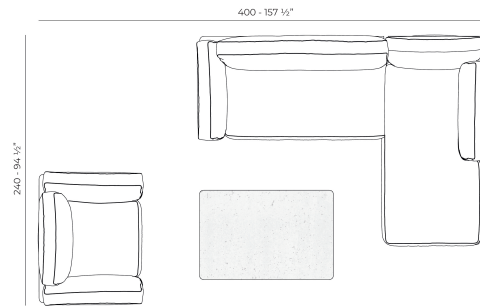

Combinations