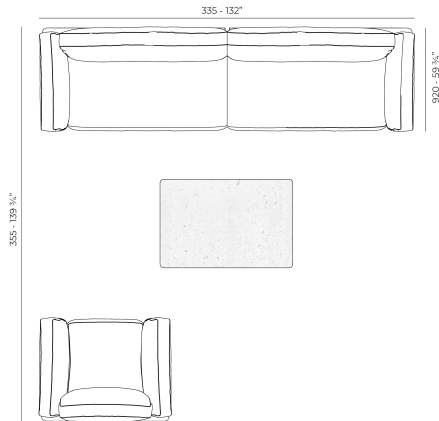

VONDOM

- 1 x 70053 Sofá Módulo Brazo Derecho XL - Sectional Sofa Right XL
- 1 x 70054 Sofá Módulo Brazo Izquierdo XL - Sectional Sofa Left XL
- 1 x 70050 Butaca - Armchair
- 1 x 70065 Mesa Centro 120 x 80 - Low Table 47 1/4 x 31 1/2"