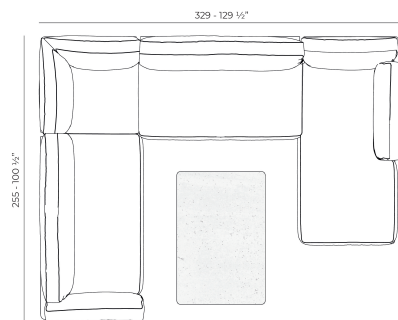

- 1 x 70050 Butaca - Armchair
- 1 x 70053 Sofá Módulo Brazo Derecho XL - Sectional Sofa Right XL
- 1 x 70059 Sofá Módulo Chaiselonge Izquierda - Sectional Sofa Chaiselonge Left
- 1 x 70065 Mesa Centro 120 x 80 - Low Table 47 1/4 x 31 1/2"