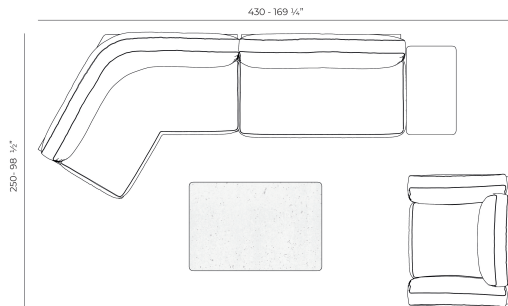

Combinations