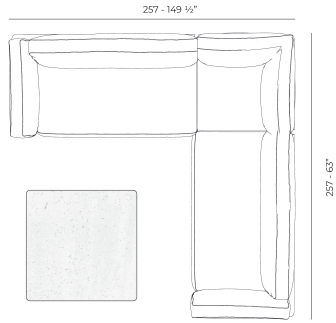

VONDOM

- 1 x 70053 Sofá Módulo Brazo Derecho XL - Sectional Sofa Right XL
- 1 x 70054 Sofá Módulo Brazo Izquierdo XL - Sectional Sofa Left XL
- 1 x 70050 Butaca - Armchair
- 1 x 70065 Mesa Centro 120 x 80 - Low Table 47 1/4 x 31 1/2"