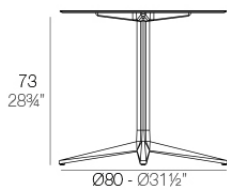

Info

Description

Weight: 5.87 Kg

BASE 4 LEGS - BASE 4 PATAS

fixed top / fijo ref. 54141

fixed for glass / fijo para vidrio ref. 54141V

FAZ BASE MESA Ø80 H73
FAZ TABLE BASE Ø31 1/2" H28 3/4"

TABLE TOPS OPTIONS - OPCIONES SOBRES

Ø79 cm
Ø31"

69 x 69 cm
27 1/4" x 27 1/4"

Ø89 cm
Ø25"

79 x 79 cm
31" x 31"

Ø100 cm
Ø39 1/4"

89 x 89 cm
25" x 25"

Finishes

finishes