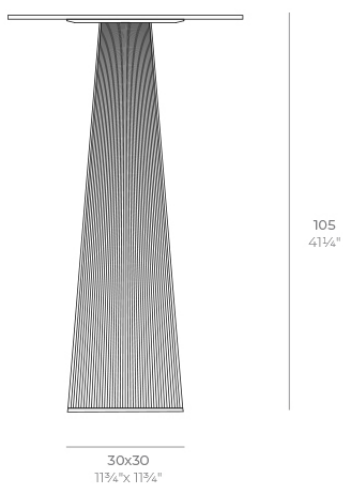

Info

Description

Weight: 8.4 Kg

GATSBY Mesa Base Cuadrada 30x30x105cm S30
GATSBY Square Base Table 30x30x105cm S30
ref. 54462

TABLE TOP - SOBRE

■ 50 x 50 cm
19³/₄" x 19³/₄"

■ 59 x 59 cm
23³/₄" x 23³/₄"

Finishes