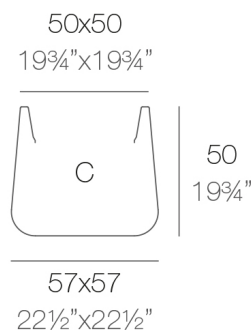

### Weight

8 Kg

ULM cuadrada 57 cm  
ULM square 22½"

C = 122 L  
C = 32¼ gal