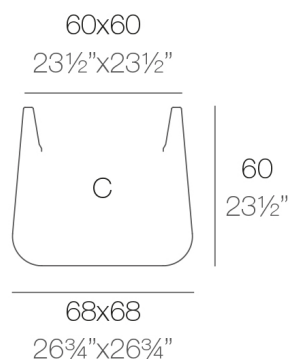

### Weight

8.8 Kg

ULM cuadrada 68 cm C = 122 L  
ULM square 26<sup>3</sup>/<sub>4</sub>" C = 32<sup>1</sup>/<sub>4</sub> gal