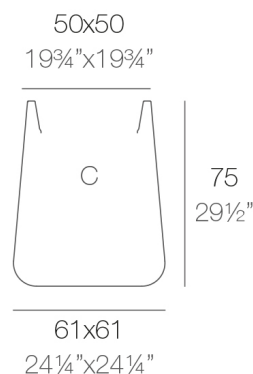

### Weight

9 Kg

ULM cuadrada alta 61 cm C = 201 L  
ULM square high 24 1/4" C = 53 1/4 gal