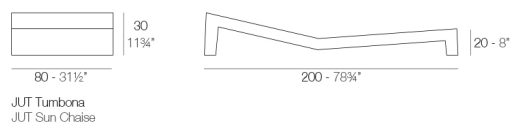

### Weight

30 Kg