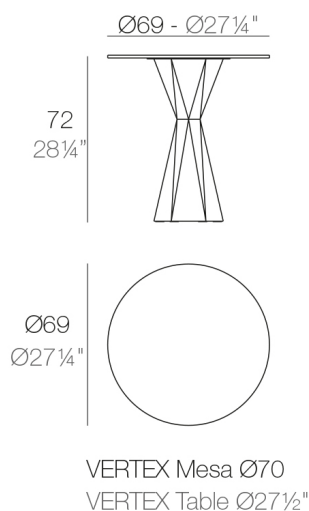

### Weight

47.74 Kg