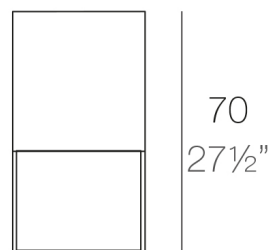

Weight

6 Kg

40x40

15³/₄" x 15³/₄"

VELA Lámpara Cubo 70

VELA Lamp Cube 70

LIGHTING

LIGHT