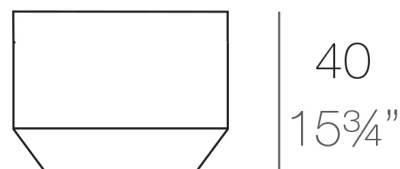

### Weight

0.7 Kg

40x40

15<sup>3</sup>/<sub>4</sub>" x 15<sup>3</sup>/<sub>4</sub>"

VELA Lámpara Chill  
VELA Lamp Chill