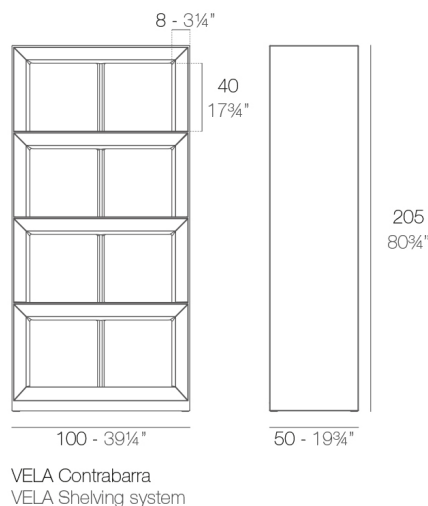

### Weight

40.05 Kg