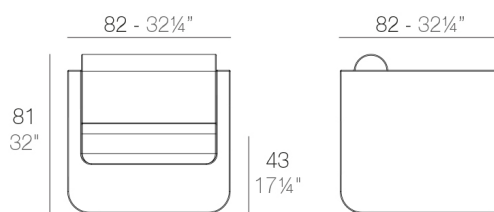

ULM Butaca
ULM Lounge Chair

ACABADOS

BASIC

Ref. 54134

Resina de polietileno acabado mate.

- ☐ BLANCO
- ☒ NEGRO
- ☐ BRONCE
- ☐ ACERO
- ☐ ANTRACITA
- ☐ ROJO
- ☐ PISTACHO
- ☐ NARANJA
- ☐ KAKI