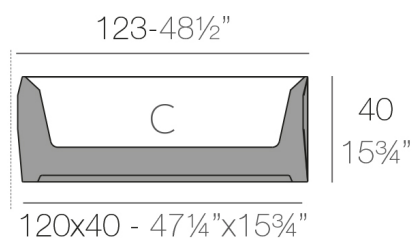

Weight

13.35 Kg

FAZ Jardinera

C = 120 L

FAZ Jardiniere

C = 31 3/4 gal

FINISHES

BASIC