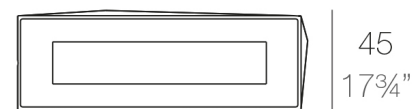

Weight

13.35 Kg

FAZ Jardinera

C = 120 L

FAZ Jardiniere

C = 31 3/4 gal

FINISHES

BASIC