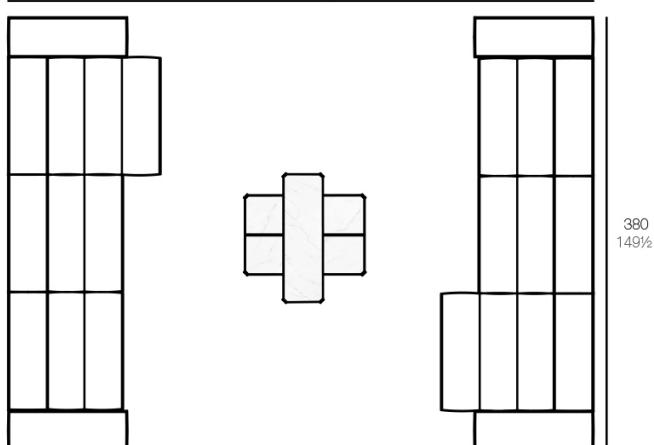

- 5 x 54214 Sofá Módulo Central - Sectional Sofa Armless
- 2 x 54226 Sofá Módulo Central Chaiselongue - Sectional Sofa Armless Chaiselongue
- 2 x 54224 Sofá Módulo Brazo Izquierdo - Sectional Sofa Left Arm
- 2 x 54225 Sofá Módulo Brazo Derecho - Sectional Sofa Right Arm
- 2 x 54213 Puff L - Ottoman L
- 1 x 54219 Mesa Baja 1 - Coffee Table 1
- 1 x 54220 Mesa Baja 2 - Coffee Table 2
- 1 x 54221 Mesa Baja 3 - Coffee Table 3

- 1 x 54214 Sofá Módulo Central - Sectional Sofa Armless
- 1 x 54226 Sofá Módulo Central Chaiselongue - Sectional Sofa Armless Chaiselongue
- 1 x 54224 Sofá Módulo Brazo Izquierdo - Sectional Sofa Left Arm
- 1 x 54213 Puff L - Ottoman L

514 - 202¼"