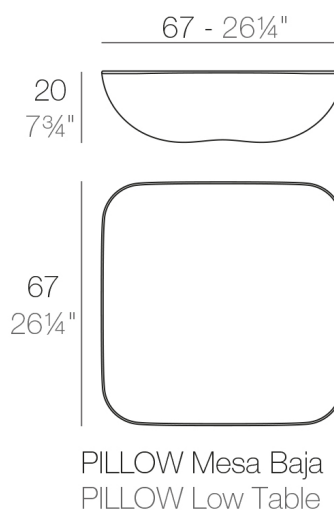

Weight

5 Kg

FINITURA

BASIC

Ref. 55002

Resina in polietilene finito opaco

	ICE
	BIANCO
	NERO
	BRONZO
	ACCIAIO
	ANTRACITE
	ROSSO
	PISTACCHIO
	ARANCIONE
	KHAKI
	NAVY
	TAUPE
	PLUM
	ECRU

BEIGE