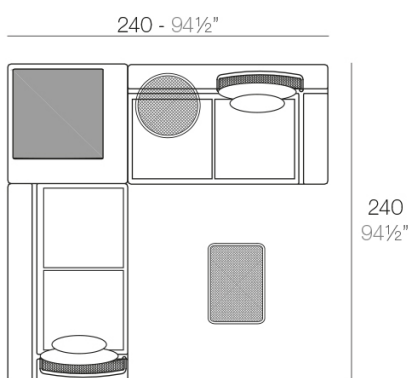

SILVERTEX Vinyl fabric suitable for indoor and outdoor use. Special option for upholstery.

KES Módulo Derecho 150x90
KES Sectional Sofa Right 59 1/4"x35 1/2"

Combinations

- 1 x **64002** Módulo izquierdo 150x90 cm - Sectional left 59" x 35½"
- 1 x **64003** Módulo derecho 150x90 cm - Sectional right 59" x 35½"
- 1 x **64004** Maceta - Pot
- 1 x **64005** Respaldo alto - High backrest
- 1 x **64006** Respaldo bajo - Low backrest
- 2 x **64014** Pack 2 Cojines - Set 2 Pillows
- 1 x **64010** Mesa Redonda sin patas - Embedded round table

- 2 x **64001** Módulo 90x90 cm - Sectional 35½"x35½"
- 1 x **64002** Módulo izquierdo 150x90 cm - Sectional left 59" x 35½"
- 1 x **64003** Módulo derecho 150x90 cm - Sectional right 59" x 35½"
- 2 x **64006** Respaldo bajo - Low backrest
- 2 x **64014** Pack 2 Cojines - Set 2 Pillows
- 1 x **64010** Mesa Rectangular sin patas - Embedded rectangular table
- 1 x **64008** Mesa Redonda Ø55 - Round table Ø21¾"

- 1 x **64003** Módulo derecho 150x90 cm - Sectional right 59" x 35½"
- 1 x **64002** Módulo izquierdo 150x90 cm - Sectional left 59" x 35½"
- 1 x **64004** Maceta - Pot
- 1 x **64005** Respaldo alto - High backrest
- 1 x **64006** Respaldo bajo - Low backrest
- 2 x **64014** Pack 2 Cojines - Set 2 Pillows
- 1 x **64010** Mesa Redonda sin patas - Embedded round table
- 1 x **64009** Mesa rectangular 55x35 cm - Rectangular table 21¾"x13¾"