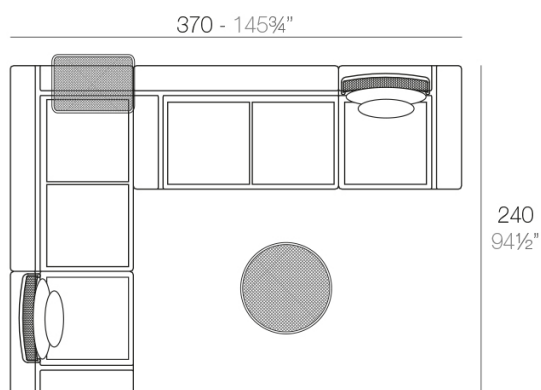

SILVERTEX Vinyl fabric suitable for indoor and outdoor use. Special option for upholstery.

KES Módulo Derecho 150x90
KES Sectional Sofa Right 59 1/4"x35 1/2"

Combinations

- 1 x **64002** Módulo izquierdo 150x90 cm - Sectional left 59" x 35½"
- 1 x **64003** Módulo derecho 150x90 cm - Sectional right 59" x 35½"
- 1 x **64004** Maceta - Pot
- 1 x **64005** Respaldo alto - High backrest
- 1 x **64006** Respaldo bajo - Low backrest
- 2 x **64014** Pack 2 Cojines - Set 2 Pillows
- 1 x **64010** Mesa Redonda sin patas - Embedded round table

- 2 x **64001** Módulo 90x90 cm - Sectional 35½"x35½"
- 1 x **64002** Módulo izquierdo 150x90 cm - Sectional left 59" x 35½"
- 1 x **64003** Módulo derecho 150x90 cm - Sectional right 59" x 35½"
- 2 x **64006** Respaldo bajo - Low backrest
- 2 x **64014** Pack 2 Cojines - Set 2 Pillows
- 1 x **64010** Mesa Rectangular sin patas - Embedded rectangular table
- 1 x **64008** Mesa Redonda Ø55 - Round table Ø21¾"

- 1 x **64003** Módulo derecho 150x90 cm - Sectional right 59" x 35½"
- 1 x **64002** Módulo izquierdo 150x90 cm - Sectional left 59" x 35½"
- 1 x **64004** Maceta - Pot
- 1 x **64005** Respaldo alto - High backrest
- 1 x **64006** Respaldo bajo - Low backrest
- 2 x **64014** Pack 2 Cojines - Set 2 Pillows
- 1 x **64010** Mesa Redonda sin patas - Embedded round table
- 1 x **64009** Mesa rectangular 55x35 cm - Rectangular table 21¾"x13¾"