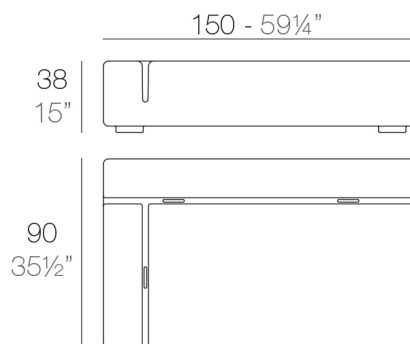

SILVERTEX Vinyl fabric suitable for indoor and outdoor use. Special option for upholstery.

KES Módulo Derecho 150x90
KES Sectional Sofa Right 59 1/4"x35 1/2"

Combinations

- 1 x **64002** Módulo izquierdo 150x90 cm - Sectional left 59" x 35½"
- 1 x **64003** Módulo derecho 150x90 cm - Sectional right 59" x 35½"
- 1 x **64004** Maceta - Pot
- 1 x **64005** Respaldo alto - High backrest
- 1 x **64006** Respaldo bajo - Low backrest
- 2 x **64014** Pack 2 Cojines - Set 2 Pillows
- 1 x **64010** Mesa Redonda sin patas - Embedded round table

- 2 x **64001** Módulo 90x90 cm - Sectional 35½"x35½"
- 1 x **64002** Módulo izquierdo 150x90 cm - Sectional left 59" x 35½"
- 1 x **64003** Módulo derecho 150x90 cm - Sectional right 59" x 35½"
- 2 x **64006** Respaldo bajo - Low backrest
- 2 x **64014** Pack 2 Cojines - Set 2 Pillows
- 1 x **64010** Mesa Rectangular sin patas - Embedded rectangular table
- 1 x **64008** Mesa Redonda Ø55 - Round table Ø21¾"

- 1 x **64003** Módulo derecho 150x90 cm - Sectional right 59" x 35½"
- 1 x **64002** Módulo izquierdo 150x90 cm - Sectional left 59" x 35½"
- 1 x **64004** Maceta - Pot
- 1 x **64005** Respaldo alto - High backrest
- 1 x **64006** Respaldo bajo - Low backrest
- 2 x **64014** Pack 2 Cojines - Set 2 Pillows
- 1 x **64010** Mesa Redonda sin patas - Embedded round table
- 1 x **64009** Mesa rectangular 55x35 cm - Rectangular table 21¾"x13¾"