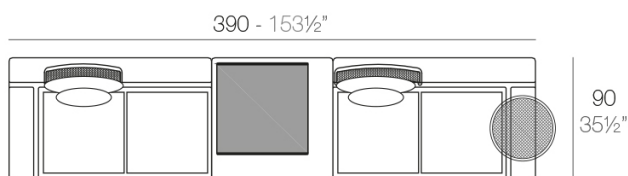

SILVERTEX Vinyl fabric suitable for indoor and outdoor use. Special option for upholstery.

KES Módulo Derecho 150x90
KES Sectional Sofa Right 59 1/4"x35 1/2"

Combinations

- 1 x **64002** Módulo izquierdo 150x90 cm - Sectional left 59" x 35½"
- 1 x **64003** Módulo derecho 150x90 cm - Sectional right 59" x 35½"
- 1 x **64004** Maceta - Pot
- 1 x **64005** Respaldo alto - High backrest
- 1 x **64006** Respaldo bajo - Low backrest
- 2 x **64014** Pack 2 Cojines - Set 2 Pillows
- 1 x **64010** Mesa Redonda sin patas - Embedded round table

- 2 x **64001** Módulo 90x90 cm - Sectional 35½"x35½"
- 1 x **64002** Módulo izquierdo 150x90 cm - Sectional left 59" x 35½"
- 1 x **64003** Módulo derecho 150x90 cm - Sectional right 59" x 35½"
- 2 x **64006** Respaldo bajo - Low backrest
- 2 x **64014** Pack 2 Cojines - Set 2 Pillows
- 1 x **64010** Mesa Rectangular sin patas - Embedded rectangular table
- 1 x **64008** Mesa Redonda Ø55 - Round table Ø21¾"

- 1 x **64003** Módulo derecho 150x90 cm - Sectional right 59" x 35½"
- 1 x **64002** Módulo izquierdo 150x90 cm - Sectional left 59" x 35½"
- 1 x **64004** Maceta - Pot
- 1 x **64005** Respaldo alto - High backrest
- 1 x **64006** Respaldo bajo - Low backrest
- 2 x **64014** Pack 2 Cojines - Set 2 Pillows
- 1 x **64010** Mesa Redonda sin patas - Embedded round table
- 1 x **64009** Mesa rectangular 55x35 cm - Rectangular table 21¾"x13¾"