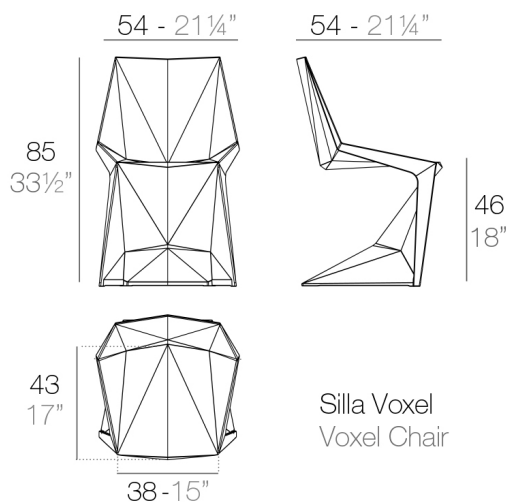

### Weight

6.5 Kg