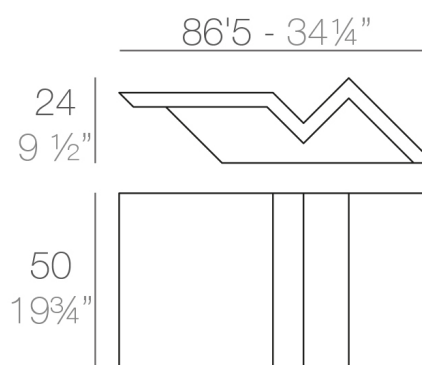

### Weight

7 Kg

REST Mesa Tumbona  
REST Sun Chaise Table