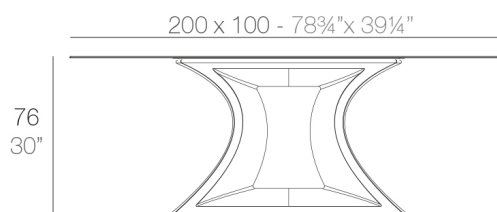

### Weight

104.6 Kg

REST Mesa  
REST Table