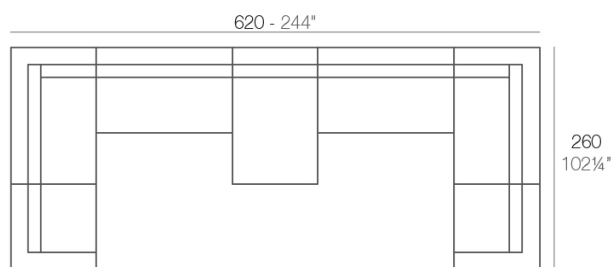

## Combinations

---

- 1 x 54080 Módulo Derecho Chaise Longue - Sectional Sofa Right Chaise Longue
- 1 x 54027 Módulo Central XL - Sectional Sofa XL Armless
- 1 x 54029 Módulo Esquina - Sectional Sofa Corner
- 1 x 54077 Módulo Izquierdo - Sectional Sofa Left