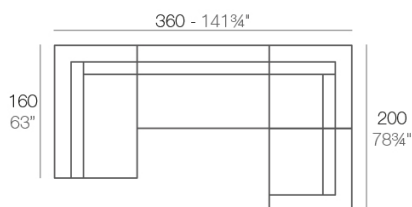

- 1 x 54080 Módulo Derecho Chaise Longue - Sectional Sofa Right Chaise Longue
- 1 x 54027 Módulo Central XL - Sectional Sofa XL Armless
- 1 x 54029 Módulo Esquina - Sectional Sofa Corner
- 1 x 54077 Módulo Izquierdo - Sectional Sofa Left