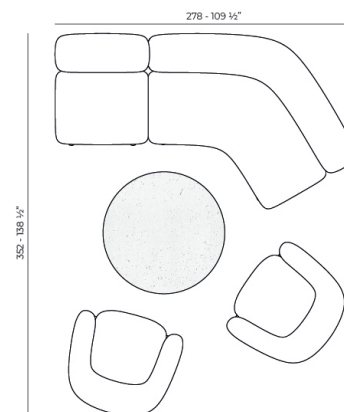

Combinaciones