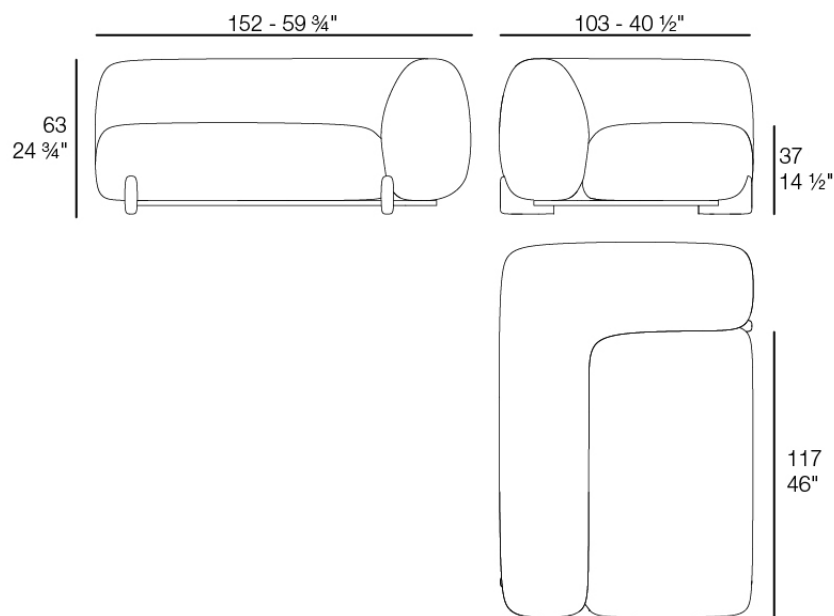

Peso: 29.65 Kg

MILOS Sofá Brazo Izquierdo XL
MILOS Sectional Sofa Left XL
Ref. 70003

Combinaciones

1 x 70002 Sofá Brazo Derecho XL - Sectional Sofa Right XL
1 x 70007 Sofá Módulo Central S - Sectional Sofa Armless S
1 x 70017 Mesa Centro 100 x 45 - Low Table 39 1/4 x 17 3/4"
1 x 70019 Mesa Centro 80 x 80 - Low Table 31 1/2 x 31 1/2"