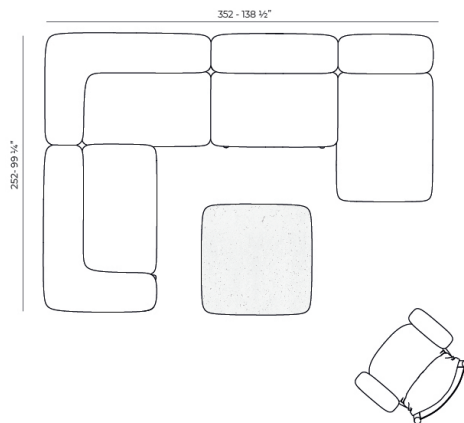

Combinaciones