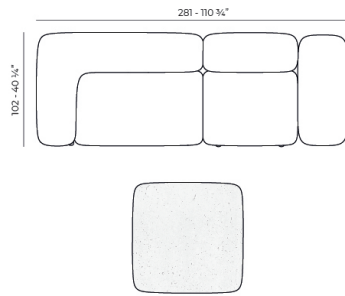

Combinaciones