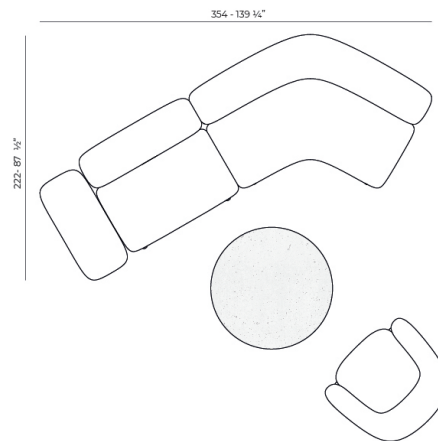

Combinaciones