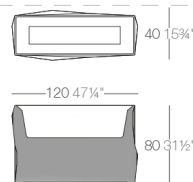

Resina de polietileno acabado mate.

LACADO

Ref. 54177F

Resina de polietileno con un acabado lacado brillo.

LUZ

Ref. 54177W

Con iluminación interior de color blanco mediante tecnología LED. Solo disponible en acabado hielo mate.

FAZ Hight Jardiniere
FAZ Jardinera alta

Capacity 38 gal
Capacidad 145 litros

LED RGBW

Ref. 54177L

Con iluminación interior mediante tecnología LED RGBW y mando a distancia para cambiar de color. Solo disponible en acabado hielo mate.