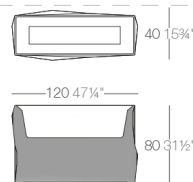

FAZ Hight Jardiniere
FAZ Jardinera alta
Capacity 38 gal
Capacidad 145 litros

LED RGBW

Ref. 54177L

Mobiliario con iluminación interior mediante tecnología LED RGBW y mando a distancia para cambiar de color. Solo disponible en acabado hielo mate.