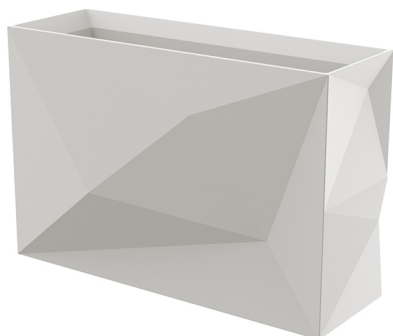

FAZ WALL 40x120x80cm

By Ramón Esteve

Ramón Esteve, arquitecto de la armonía, serenidad, atemporalidad y la universalidad ha creado formas minerales y rotundas que hace de FAZ un diseño que contextualiza con los hogares y equipamientos.

View online: <https://www.vondom.com/es/productos/54177A>

Características

Descripción

Macetero fabricado con resina de polietileno mediante moldeo rotacional con doble pared. 100% Reciclable. Apto para exterior e interior. Disponible en varios acabados.

Resina de polietileno acabado mate.

LACADO

Ref. 54177F

Resina de polietileno con un acabado lacado brillo.

LUZ

Ref. 54177W

Con iluminación interior de color blanco mediante tecnología LED. Solo disponible en acabado hielo mate.