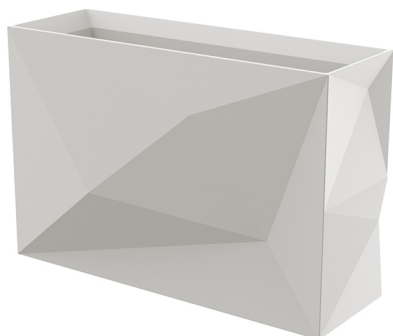

FAZ WALL 40x120x80cm

By Ramón Esteve

Ramón Esteve, arquitecto de la armonía, serenidad, atemporalidad y la universalidad ha creado formas minerales y rotundas que hace de FAZ un diseño que contextualiza con los hogares y equipamientos.

View online: <https://www.vondom.com/es/productos/54177A>

Características

Descripción

Macetero fabricado con resina de polietileno mediante moldeo rotacional con doble pared. 100% Reciclable. Apto para exterior e interior. Disponible en varios acabados.

Resina de polietileno acabado mate.

LACADO

Ref. 54177F

Resina de polietileno con un acabado lacado brillo.

LUZ

Ref. 54177W

Mobiliario con iluminación de color blanco mediante tecnología LED. Solo disponible en acabado hielo mate.