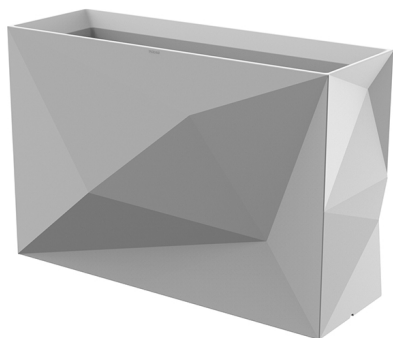

FAZ JARDINERA 40x120x80cm

By Ramón Esteve

Ramón Esteve, arquitecto de la armonía, serenidad, atemporalidad y la universalidad ha creado formas minerales y rotundas que hace de FAZ un diseño que contextualiza con los hogares y equipamientos.

View online: <https://www.vondom.com/es/productos/54177A>

Características

Descripción

Macetero fabricado con resina de polietileno mediante moldeo rotacional con doble pared. 100% Reciclable. Apto para exterior e interior. Disponible en varios acabados.

Resina de polietileno acabado mate.

LACADO

Ref. 54177F

Resina de polietileno con un acabado lacado brillo.

LUZ

Ref. 54177W

Mobiliario con iluminación de color blanco mediante tecnología LED. Solo disponible en acabado hielo mate.