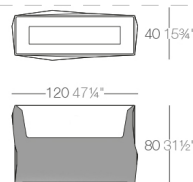

FAZ Hight Jardiniere
FAZ Jardineria alta
Capacity 38 gal
Capacidad 145 litros

LED RGBW

Ref. 54177L

Mobiliario con iluminación interior mediante tecnología LED RGBW y mando a distancia para cambiar de color. Solo disponible en acabado hielo mate.