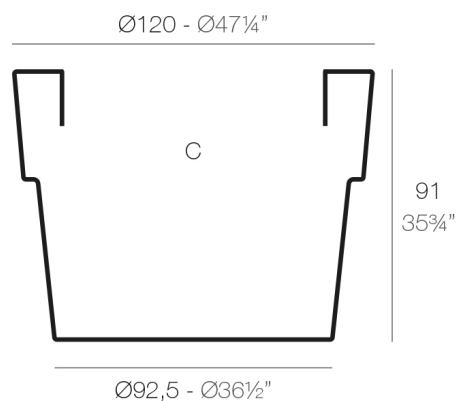

By MACETEROS

View online: <https://www.vondom.com/de/products/40212>

Features

Description

Planter Harz von rotogeformten Polyethylen Doppelwand hergestellt. 100% recycelbar. Geeignet für Exterieur und Interieur. Erhältlich in verschiedenen Ausführungen.

Weight

22 Kg

VASO Ø120 cm C = 800 L
 VASO Ø47¼" C = 211¼ gal

ACABADOS

SIMPLE

Ref. 40212

Planter matte Oberfläche eine Wand

- EIS
- WEIß
- SCHWARZ
- BRONZE
- STAHL
- ANTHRAZITE
- ROT
- PISTAZIE
- ORANGE
- KHAKI
- NAVY
- PLUM
- TAUPE
- ECRU