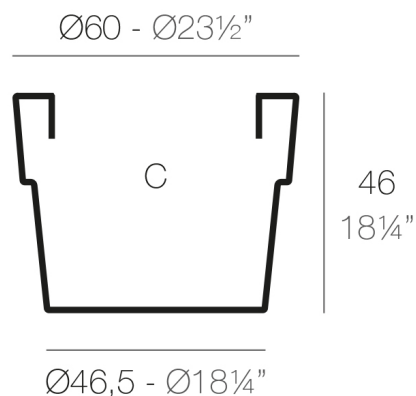

### Weight

2.1 Kg

VASO Ø60 cm

C = 100 L

VASO Ø23 1/2"

C = 26 1/2 gal