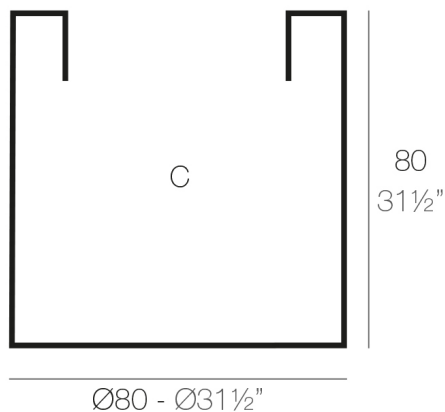

By MACETEROS

View online: <https://www.vondom.com/de/products/40380>

Features

Description

Planter Harz von rotogeformten Polyethylen Doppelwand hergestellt. 100% recycelbar. Geeignet für Exterieur und Interieur. Erhältlich in verschiedenen Ausführungen.

Weight

14 Kg

CILINDRO Ø80 C = 400 L (105 gal)
CYLINDER Ø31 1/2" C = 105 gal (40 L)

ACABADOS

SIMPLE

Ref. 40380

Planter matte Oberfläche eine Wand

- EIS
- WEIß
- SCHWARZ
- BRONZE
- STAHL
- ANTHRAZITE
- ROT
- PISTAZIE
- ORANGE
- KHAKI
- NAVY
- TAUPE
- PLUM
- ECRU