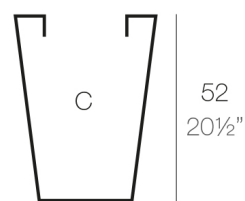

By MACETEROS

View online: <https://www.vondom.com/de/products/40540>

Features

Description

Planter Harz von rotogeformten Polyethylen Doppelwand hergestellt. 100% recycelbar. Geeignet für Exterieur und Interieur. Erhältlich in verschiedenen Ausführungen.

Weight

1.15 Kg

Ø40 - Ø15¾"

Ø25,5 - Ø10"

CONO ALTO Ø40
HIGH CONE Ø15¾"

C = 67 L
C = 17¾ gal

ACABADOS

SIMPLE