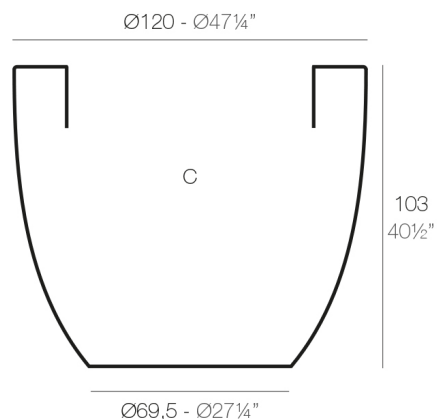

BECHER-NAPFFÖRMIG Ø120×104

By MACETEROS

View online: <https://www.vondom.com/de/products/40712>

Features

Description

Planter Harz von rotogeformten Polyethylen Doppelwand hergestellt. 100% recycelbar. Geeignet für Exterieur und Interieur. Erhältlich in verschiedenen Ausführungen.

Weight

22 Kg

CUENCO Ø120 cm C = 950 L
BOWL Ø47 1/4" C = 251 gal

ACABADOS

SIMPLE

Ref. 40712

Planter matte Oberfläche eine Wand

- EIS
- WEIß
- SCHWARZ
- BRONZE
- STAHL
- ANTHRAZITE
- ROT
- PISTAZIE
- ORANGE
- KHAKI
- NAVY
- TAUPE
- PLUM
- ECRU