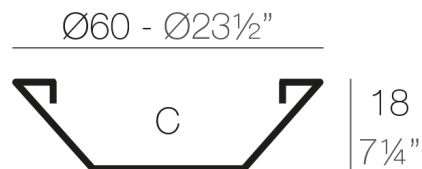

By MACETEROS

View online: <https://www.vondom.com/de/products/40860>

Features

Description

Planter Harz von rotogeformten Polyethylen Doppelwand hergestellt. 100% recycelbar. Geeignet für Exterieur und Interieur. Erhältlich in verschiedenen Ausführungen.

Weight

0.85 Kg

Ø30 - Ø11 3/4"

CENTRO Ø60

CENTRE Ø23 1/2"

C = 30 L

C = 8 gal

ACABADOS