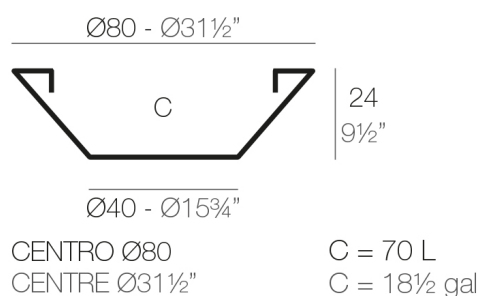

By MACETEROS

View online: <https://www.vondom.com/de/products/40880>

Features

Description

Planter Harz von rotogeformten Polyethylen Doppelwand hergestellt. 100% recycelbar. Geeignet für Exterieur und Interieur. Erhältlich in verschiedenen Ausführungen.

Weight

3.2 Kg

ACABADOS

SIMPLE

Ref. 40880

Planter matte Oberfläche eine Wand

- EIS
- WEIß
- SCHWARZ
- BRONZE
- STAHL
- ANTHRAZITE
- ROT
- PISTAZIE
- ORANGE
- KHAKI
- NAVY
- TAUPE
- PLUM
- ECRU

 BEIGE