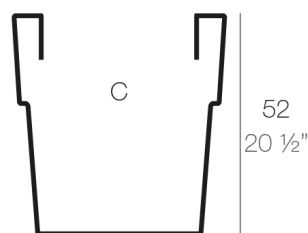

### Weight

3.5 Kg

60x60 - 23½"x23½"

40,5x40,5 - 16"x16"

VASO CUADRADO 60 cm  
SQUARE VASO 23½"

C = 140 L  
C = 37 gal