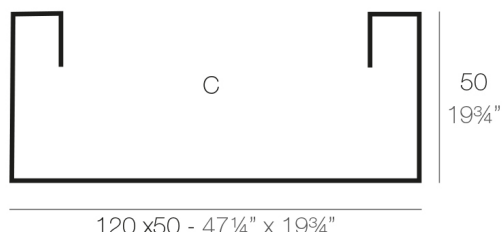

By MACETEROS

View online: <https://www.vondom.com/de/products/41650>

Features

Description

Pflanzgefäß aus Polyethylenharz mit Rotationsgussverfahren. 100% recycelbar. Geeignet für Exterieur und Interieur. Erhältlich in verschiedenen Ausführungen.

Weight

14 Kg

JARDINERA 120 x 50 cm C = 300 L
 JARDINIÈRE 47 1/4" x 19 3/4" C = 79 gal

ACABADOS

SIMPLE

Ref. 41650

Planter matte Oberfläche eine Wand

- EIS
- WEIß
- SCHWARZ
- BRONZE
- STAHL
- ANTHRAZITE
- ROT
- PISTAZIE
- ORANGE
- KHAKI
- NAVY
- TAUPE
- PLUM
- ECRU