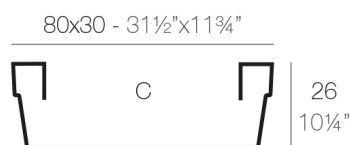

### Weight

1.95 Kg

70,5x20,5 - 27 3/4"x8"

JARDINERA CÓNICA 80 x 30 cm C = 50 L  
CONIC JARDINIÈRE 31 1/2" x 11 3/4" C = 13 gal