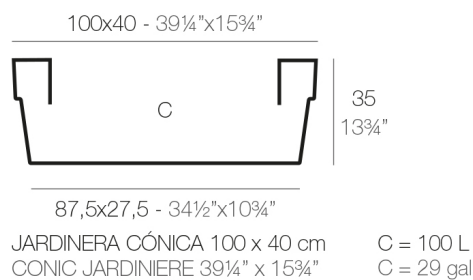

### Weight

3.5 Kg