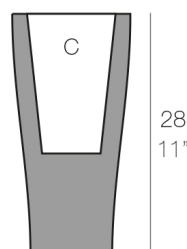

### Weight

0.5 Kg

Ø14 - Ø5½"

Ø9 - Ø3½"

CURVADA Nano Ø14 x 28 cm

CURVADA Nano Ø5½" x 11"

C = 1 L

C = ½ gal