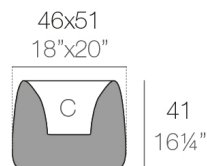

ORGANIC QUADRATISCH PLANZBEHÄLTER 46x51x40

By **MACETEROS**

View online: <https://www.vondom.com/de/products/42303A>

Features

Description

Planter Harz von rotogeformten Polyethylen Doppelwand hergestellt. 100% recycelbar. Geeignet für Exterieur und Interieur. Erhältlich in verschiedenen Ausführungen.

Weight

4.1 Kg

40x44
15 3/4"x17 1/4"

ORGANIC cuadrada 46x51 cm C = 12 L
ORGANIC square 18"x20" C = 3 1/4 gal

ACABADOS

BASIC

Ref. 42303A

Polyethylenharz matte Oberfläche ..