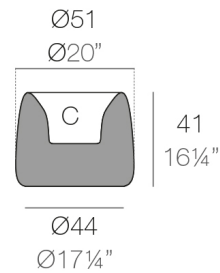

ORGANIC RUND PLANZBEHÄLTER Ø51x40

By MACETEROS

View online: <https://www.vondom.com/de/products/42311A>

Features

Description

Planter Harz von rotogeformten Polyethylen Doppelwand hergestellt. 100% recycelbar. Geeignet für Exterieur und Interieur. Erhältlich in verschiedenen Ausführungen.

Weight

4.6 Kg

ORGANIC redonda Ø51cm C = 12 L
ORGANIC round Ø20" C = 3¼ gal

ACABADOS

BASIC

Ref. 42311A

Polyethylenharz matte Oberfläche ..

- EIS
- WEIß
- SCHWARZ
- BRONZE
- STAHL
- ANTHRAZITE
- ROT
- PISTAZIE
- ORANGE
- KHAKI
- NAVY
- TAUPE
- PLUM
- ECRU