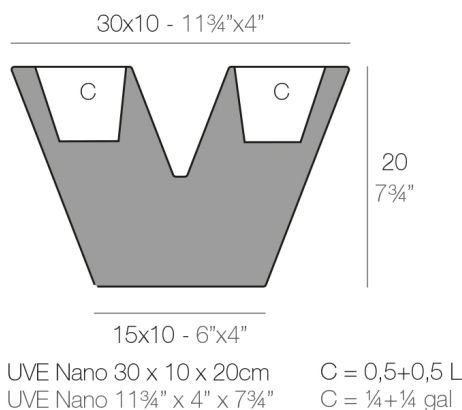

ACABADOS

BASIC

Ref. 43310A

Polyethylenharz matte Oberfläche ..

- ☐ EIS
- ☐ WEIB
- ☐ SCHWARZ
- ☐ BRONZE
- ☐ STAHL
- ☐ ANTHRAZITE
- ☐ ROT
- ☐ PISTAZIE
- ☐ ORANGE
- ☐ KHAKI
- ☐ NAVY
- ☐ TAUPE
- ☐ PLUM
- ☐ ECRU