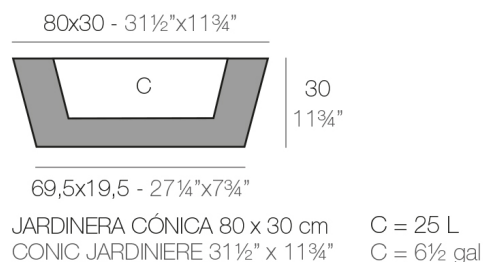

ACABADOS

BASIC

Ref. 43630A

Polyethylenharz matte Oberfläche ..

- ☐ EIS
- ☐ WEIß
- ☐ SCHWARZ
- ☐ BRONZE
- ☐ STAHL
- ☐ ANTHRAZITE
- ☐ ROT
- ☐ PISTAZIE
- ☐ ORANGE
- ☐ KHAKI
- ☐ NAVY
- ☐ PLUM
- ☐ TAUPE
- ☐ ECRU