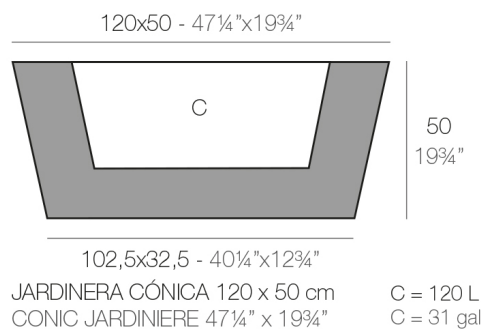

ACABADOS

BASIC

Ref. 43650A

Polyethylenharz matte Oberfläche ..

- ☐ EIS
- ☐ WEIß
- ☐ SCHWARZ
- ☐ BRONZE
- ☐ STAHL
- ☐ ANTHRAZITE
- ☐ ROT
- ☐ PISTAZIE
- ☐ ORANGE
- ☐ KHAKI
- ☐ NAVY
- ☐ TAUPE
- ☐ PLUM
- ☐ ECRU