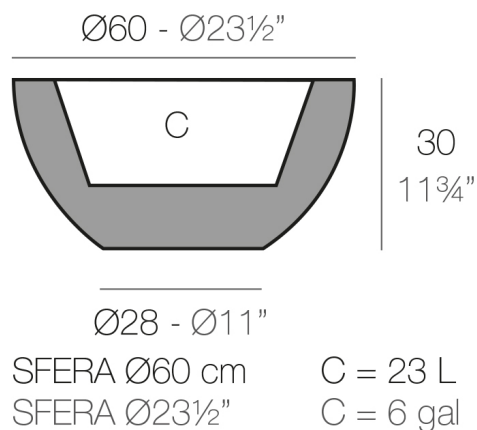

ACABADOS

BASIC

Ref. 43860A

Polyethylenharz matte Oberfläche ..

- ☐ EIS
- ☐ WEIß
- ☐ SCHWARZ
- ☐ BRONZE
- ☐ STAHL
- ☐ ANTHRAZITE
- ☐ ROT
- ☐ PISTAZIE
- ☐ ORANGE
- ☐ KHAKI
- ☐ NAVY
- ☐ TAUPE
- ☐ PLUM
- ☐ ECRU