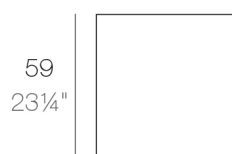

View online: <https://www.vondom.com/de/products/51010C>

Features

Description

Aus Harz rotogeformten Polyethylen Doppelwand . 100% recycelbar. Geeignet für Exterieur und Interieur. Erhältlich in verschiedenen Ausführungen. HPL-Platte

Weight

23.81 Kg

VERTEX Mesa 60x60
VERTEX Table 23½"x23½"

ACABADOS

BASIC

Ref. 51010C

Polyethylenharz matte Oberfläche ..

- WEIß
- SCHWARZ
- BRONZE
- STAHL
- ANTHRAZITE
- CHAMPANY
- ROT
- PISTAZIE
- ORANGE
- KHAKI
- NAVY
- TAUPE
- PLUM
- ECRU