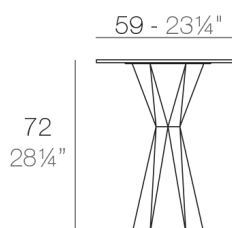

View online: <https://www.vondom.com/de/products/51010C>

Features

Description

Aus Harz rotogeformten Polyethylen Doppelwand . 100% recycelbar. Geeignet für Exterieur und Interieur. Erhältlich in verschiedenen Ausführungen. HPL-Platte

Weight

23.81 Kg

VERTEX Mesa 60x60
VERTEX Table 23½"x23½"

ACABADOS

BASIC

Ref. 51010C

Polyethylenharz matte Oberfläche ..

- WEIß
- SCHWARZ
- BRONZE
- STAHL
- ANTHRAZITE
- CHAMPANY
- ROT
- PISTAZIE
- ORANGE
- KHAKI
- NAVY
- TAUPE
- PLUM
- ECRU