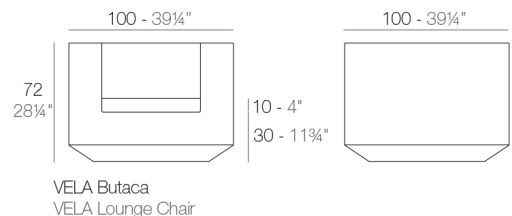

ACABADOS

BASIC

Ref. 54023

Polyethylenharz matte Oberfläche ..

- ☐ EIS
- ☐ WEISS
- ☒ SCHWARZ
- ☐ BRONZE
- ☐ STAHL
- ☐ ANTHRAZITE
- ☐ ROT
- ☐ PISTAZIE
- ☐ ORANGE
- ☐ KHAKI