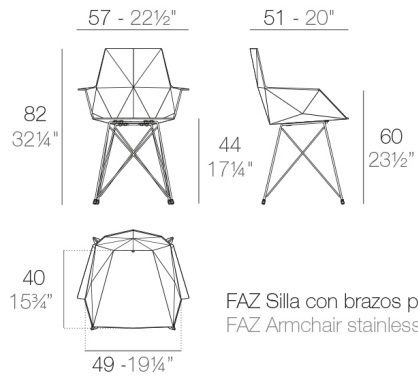

FERTIG

BASIC PP

Ref. 54045

In verschiedenen Farben ist verfügbar

- ☐ WEIß
- ☒ SCHWARZ
- ☐ ECRU