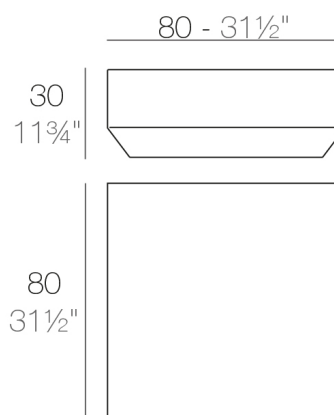

View online: <https://www.vondom.com/de/products/54048>

Features

Description

Aus Harz rotogeformten Polyethylen Doppelwand . 100% recycelbar. Geeignet für Exterieur und Interieur. Erhältlich in verschiedenen Ausführungen.

Weight

11.05 Kg

VELA Mesa Baja 80 x 80
VELA Low Table 31 1/2"

ACABADOS

BASIC

Ref. 54048

Polyethylenharz matte Oberfläche ..

- EIS
- WEISS
- SCHWARZ
- BRONZE
- STAHL
- ANTHRAXITE
- ROT
- PISTAZIE
- ORANGE
- KHAKI
- NAVY
- TAUPE
- PLUM
- ECRU