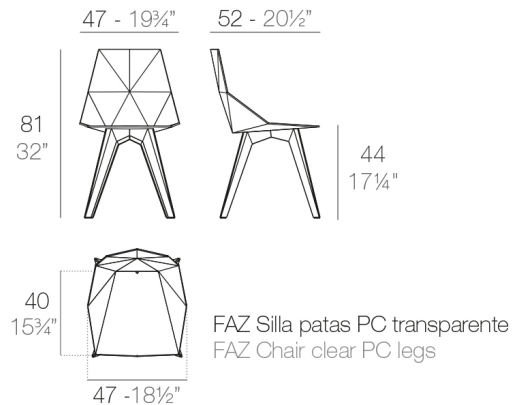

FERTIG

BASIC PP

Ref. 54062

In verschiedenen Farben ist verfügbar

- ☐ WEIß
- ☐ SCHWARZ
- ☐ BRONZE
- ☐ ROT
- ☐ ECRU