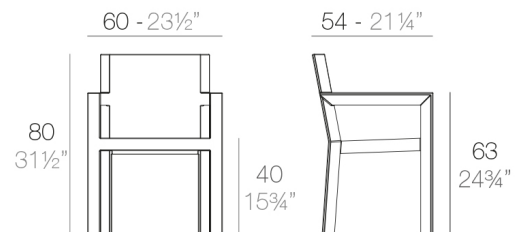

FRAME STUHL mit den armen

By Ramon Esteve

FRAME Collection comes from generating serene and timeless shapes using the framework as elementary geometry. The endless possibilities offered by the material using advanced technology, was the motivation to explore the limits. The FRAME section is flared creating pieces of visual lightness while still categorical and resistant. FRAME meets a wide range of needs in any outdoor space thanks to its variety of pieces.

View online: <https://www.vondom.com/de/products/54094>

Features

Description

Aus Harz rotogeformten Polyethylen Doppelwand . 100% recycelbar. Geeignet für Exterieur und Interieur. Erhältlich in verschiedenen Ausführungen und Optionen.

Weight

7.05 Kg

Includes

CREVIN Stoffpolster mit natürlichen Look. Geeignet für Innen- und Außenbereich . Einfache Reinigung Flecken und Schimmel.

NAUTIC geeignet für Innen- und Außen Marine Stoff.

SILVERTEX Vinyl Stoff geeignet für den Innen- und Außenbereich . Sonderoption zum Quilten.

FRAME Silla con brazos
FRAME Armchair

ACABADOS

BASIC

Ref. 54094

Polyethylenharz matte Oberfläche ..

- ☐ WEIß
- ☐ SCHWARZ
- ☐ STAHL
- ☐ ROT
- ☐ PISTAZIE
- ☐ ORANGE
- ☐ KHAKI
- ☐ NAVY
- ☐ TAUPE
- ☐ PLUM
- ☐ ECRU
- ☐ BEIGE