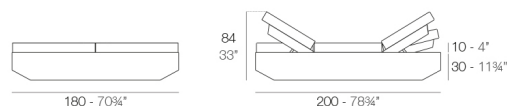

ACABADOS

BASIC

Ref. 54104

Polyethylenharz matte Oberfläche ..

- ☐ EIS
- ☐ WEIß
- ☐ SCHWARZ
- ☐ BRONZE
- ☐ STAHL
- ☐ ANTHRAZITE
- ☐ ROT
- ☐ PISTAZIE
- ☐ ORANGE