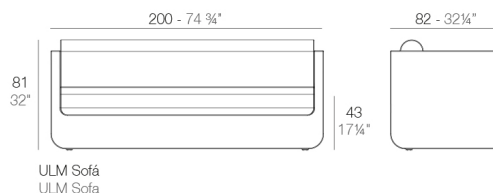

ACABADOS

BASIC

Ref. 54135

Polyethylenharz matte Oberfläche ..

- ☐ WEIß
- ☐ SCHWARZ
- ☐ BRONZE
- ☐ STAHL
- ☐ ANTHRAZITE
- ☐ ROT
- ☐ PISTAZIE
- ☐ ORANGE
- ☐ KHAKI
- ☐ NAVY